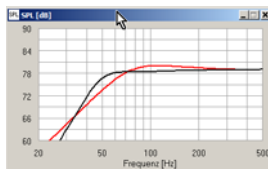

HOBBY HiFi

www.hobbyhifi.de

OKT./
NOV.
2022

**DAS LAUTSPRECHER-
SELBSTBAU-MAGAZIN**

GRUNDLAGEN

VIER BETRIEBSARTEN ZUR WAHL

Die Möglichkeiten der Doppel-Schwingspule

**GESCHLOSSEN MIT HOCHPASS
REFERENZCHASSIS
IN PERFEKTER KOMPAKTBOX**

Air-Motion-Transformer + Magnesium-Konus
Alternativ-Abstimmungen:
Satellit für DSP und
mit Subwoofer-Hochpass

**38 CM SUBWOOFER-TIEFTÖNER
DUELL DER BASS-BOLIDEN**

11 attraktive Treiber
für grandiosen Tiefton

GRUNDLAGEN: GESCHLOSSENE BOX 3. ORDNUNG

GESCHENKT: MEHR BASS

Der Trick mit dem Kondensator:
Funktion & Berechnung

DIY-
für beste
Musik und
Genuss

**CHASSIS-FRONTPLATTE
SELBST GEBAUT**

Sperrholz oder 3D-Druck –
alles ist möglich

BREITBAND + SUBWOOFER – ULTRAKOMPAKT

Weiter Raum, natürliche Stimmen,
pulvertrockener Bass – aus einer kleinen Box

LAUTSPRECHER – EINFACH SELBST GEBAUT